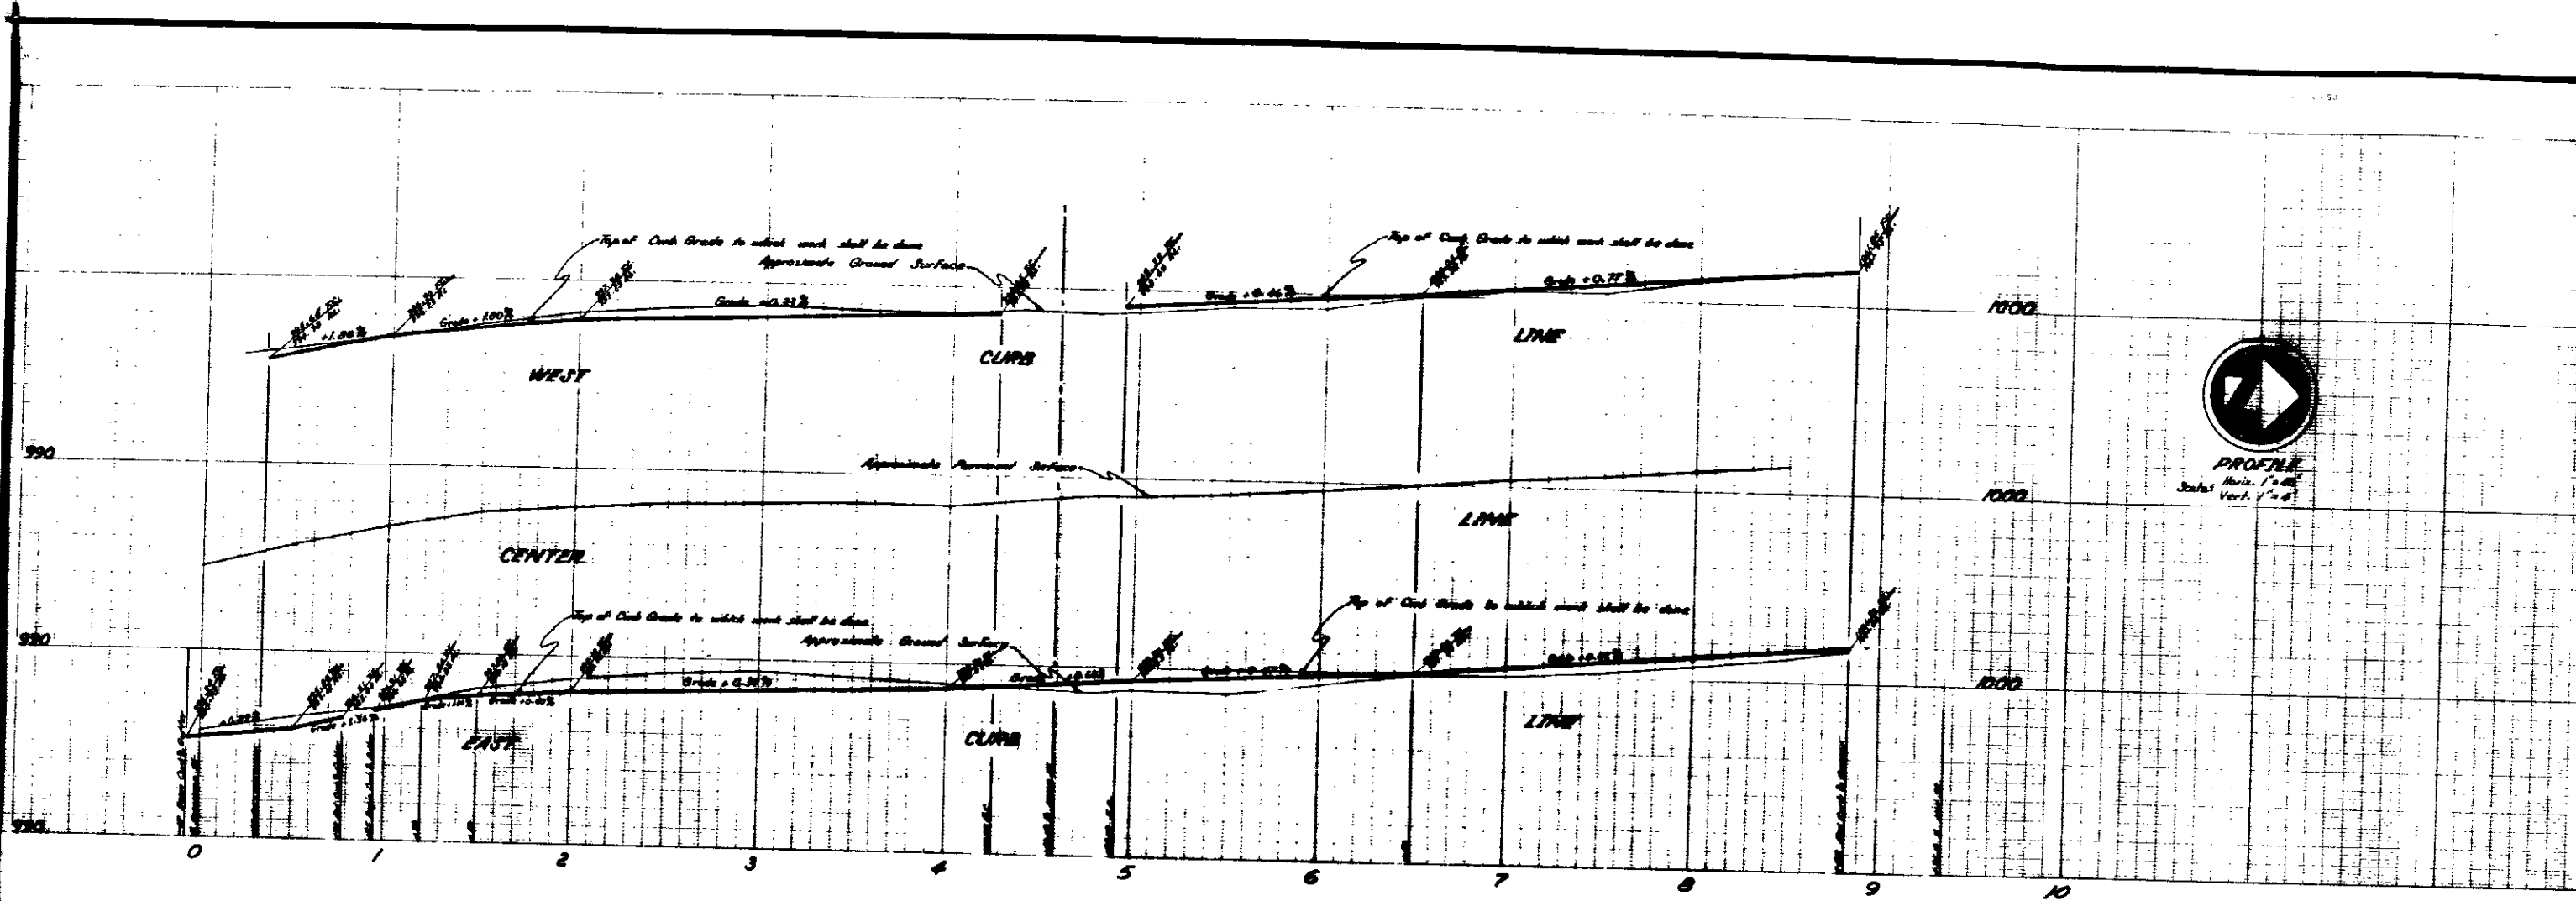

BEYON MARK:
 "X" On Fire Hydrant N.E. Corner
 Mill St & Mt View Ave Sta 996.35 M.S.L.

BEYON MARK:
 R.R. side R.R. #10339E Mt View
 Ave. & Esperanza St. Sta 996.35 M.S.L.

BEYON MARK:
 "X" On Fire Hydrant N.E. Corner
 Mill St & Mt View Ave Sta 996.75 M.S.L.

BEYON MARK:
 R.R. side RR #10339E Mt View
 Ave. & Esperanza St Sta 996.35 M.S.L.